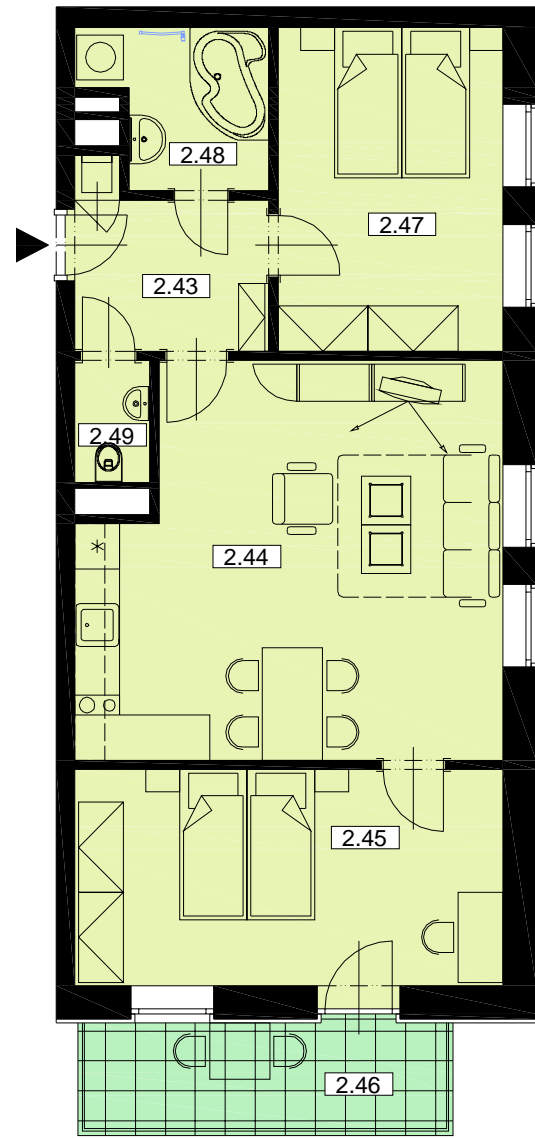

Byt B.9 - 3+KK/2.NP

Celková plocha: 68,3m² / Balkon 7,3m²

**BYTOVÝ DŮM
HUBERTUS**
KARLOVA STUDÁNKA

Č.M.	ÚČEL MÍSTNOSTI	PLOCHA m ²
2.43	PŘEDSÍŇ	5,4
2.44	OBÝVACÍ POKOJ	27,7
2.45	POKOJ	16,5
2.47	POKOJ	12,7
2.48	KOUPELNA	4,5
2.49	WC	1,5
CELKOVÁ PLOCHA BYTU		68,3
2.46	BALKON	7,3
	SKLEP	od 3,0

Půdorys

Pohled severní

Pohled západní

Řez