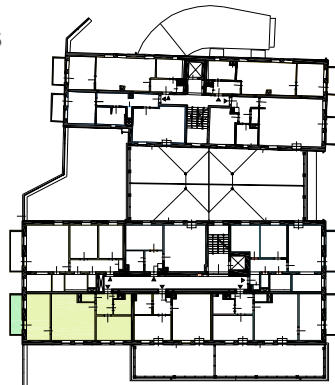

Č.M.	ÚČEL MÍSTNOSTI	PLOCHA m²
2.43	PŘEDSÍŇ	5,4
2.44	OBÝVACÍ POKOJ	27,7
2.45	POKOJ	16,5
2.47	POKOJ	12,7
2.48	KOUPELNA	4,5
2.49	WC	1,5
CELKOVÁ PLOCHA BYTU		68,3
2.46	BALKON	7,3
	SKLEP	od 3,0

Půdorys