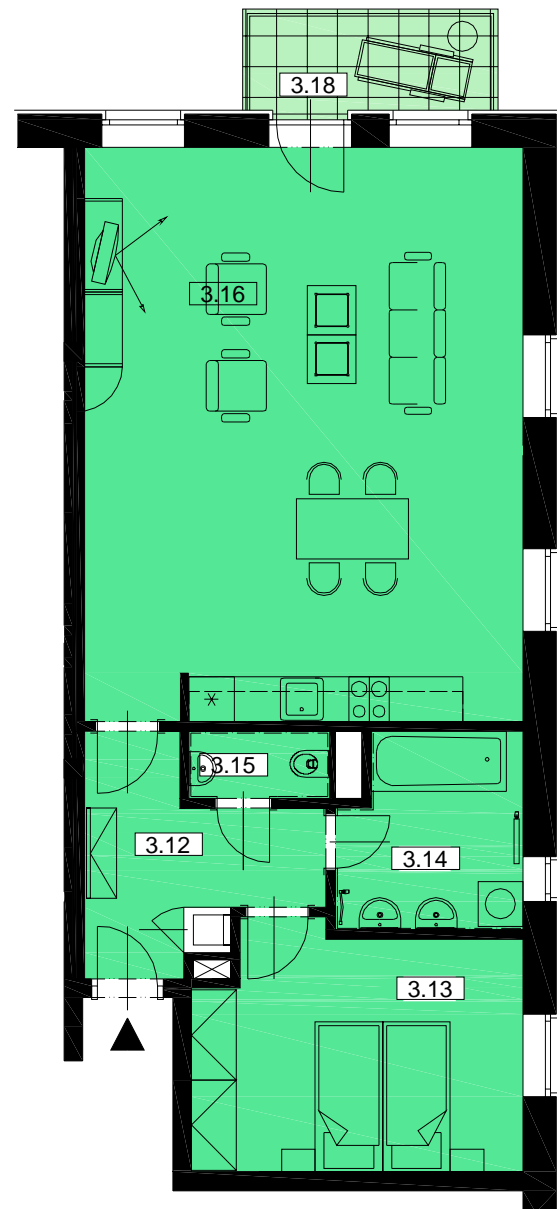

Byt B.15 - 2+KK/3.NP

Celková plocha: 73,5m² / Balkon 4,5m²

**BYTOVÝ DŮM
HUBERTUS**
KARLOVA STUDÁNKA

Č.M.	ÚČEL MÍSTNOSTI	PLOCHA m ²
3.12	PŘEDSÍŇ	7,2
3.13	POKOJ	13,4
3.14	KOUPELNA	5,9
3.15	WC	1,6
3.16	OBÝVACÍ POKOJ	45,4
CELKOVÁ PLOCHA BYTU		73,5
3.18	BALKON	4,5
	SKLEP	od 3,0

Púdorys

Pohled severní

Pohled západní

Řez