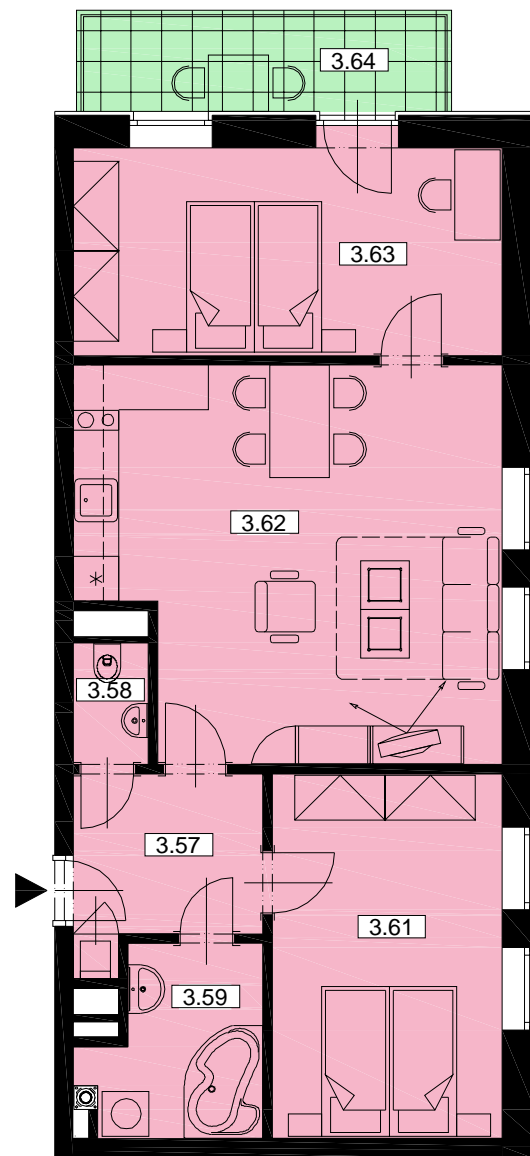

# Byt B.21 - 3+KK/3.NP

Celková plocha: 70,6m<sup>2</sup> / Balkon 6,7m<sup>2</sup>

**BYTOVÝ DŮM  
HUBERTUS**  
KARLOVA STUDÁNKA

Č.M.	ÚČEL MÍSTNOSTI	PLOCHA m <sup>2</sup>
3.57	PŘEDSÍŇ	5,8
3.58	WC	1,5
3.59	KOUPELNA	5,3
3.61	POKOJ	14,4
3.62	OBÝVACÍ POKOJ	27,8
3.63	POKOJ	15,8
CELKOVÁ PLOCHA BYTU		<b>70,6</b>
3.64	BALKON	6,7
	SKLEP	od 3,0

Púdorys

0 1m 4m  
1:100

Pohled severní

Pohled západní

Řez