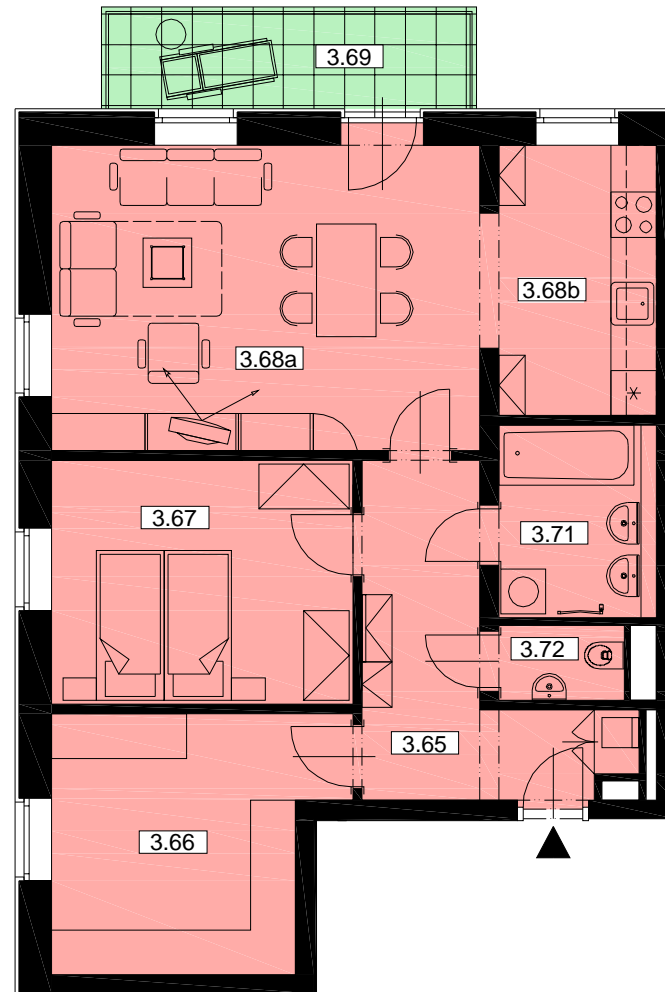

Byt B.22 - 3+KK/3.NP

Celková plocha: 71,6m² / Balkon 6,7m²

**BYTOVÝ DŮM
HUBERTUS**
KARLOVA STUDÁNKA

| Č.M. | ÚČEL MÍSTNOSTI | PLOCHA m ² |
|---------------------|----------------|-----------------------|
| 3.65 | PŘEDSÍŇ | 9,5 |
| 3.66 | ŠATNA | 12,0 |
| 3.67 | POKOJ | 13,0 |
| 3.68a | OBÝVACÍ POKOJ | 23,5 |
| 3.68b | KUCHYŇSKÝ KOUT | 7,5 |
| 3.71 | KOUPELNA | 4,6 |
| 3.72 | WC | 1,5 |
| CELKOVÁ PLOCHA BYTU | | 71,6 |
| 3.69 | BALKON | 6,7 |
| | SKLEP | od 3,0 |

Půdorys

0 1m 4m
1:100

Pohled severní

Pohled západní

Řez