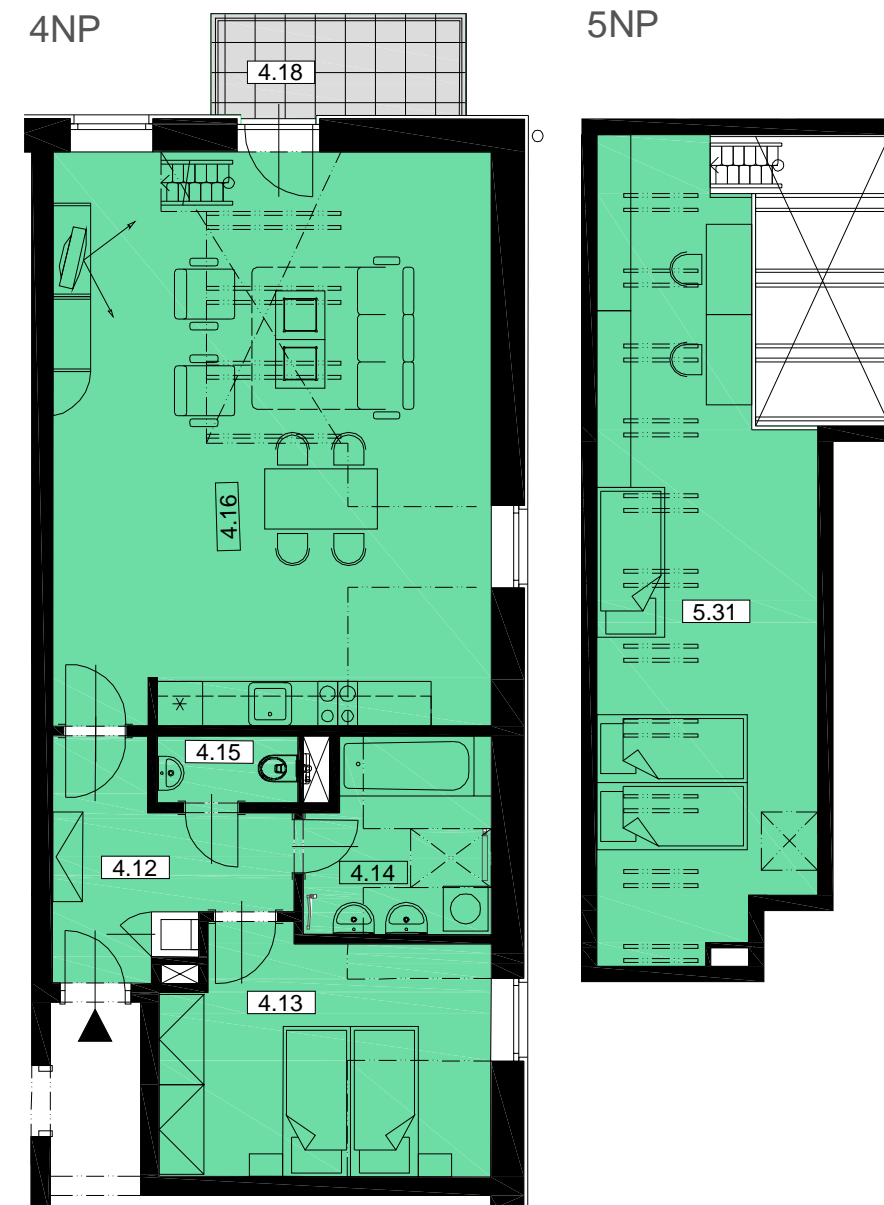

Byt B.25 - 2+KK/4.NP,5.NP

Celková plocha: 100,2m² / Balkon 4,4m²

4NP

5NP

BYTOVÝ DŮM HUBERTUS KARLOVA STUDÁNKA

Č.M.	ÚČEL MÍSTNOSTI	PLOCHA m ²
4.12	PŘEDSÍŇ	6,9
4.13	POKOJ	13,2
4.14	KOUPELNA	5,8
4.15	WC	1,6
4.16	OBÝVACÍ POKOJ	44,4
5.31	ALKOVNA	28,3
CELKOVÁ PLOCHA BYTU		100,2
4.18	BALKON	4,4
	SKLEP	od 3,0