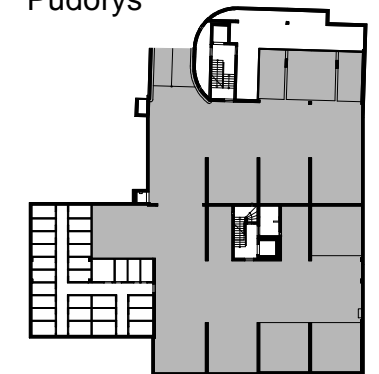

Garáže

Celková plocha: 68,29m²; 34 skříněk na lyže, 34 skříněk na lyžařské boty

VYSVĚTLIVKY

- GXX
GARÁŽOVÉ STÁNÍ
- GXX LH
PARKOVACÍ ZAKLADAČ LEVÝ HORNÍ
- GXX LS
PARKOVACÍ ZAKLADAČ LEVÝ SPODNÍ

- GXX PH
PARKOVACÍ ZAKLADAČ PRAVÝ HORNÍ
- GXX PS
PARKOVACÍ ZAKLADAČ PRAVÝ SPODNÍ
- GXX H/S
PARKOVACÍ ZAKLADAČ HORNÍ/SPODNÍ

BYTOVÝ DŮM
HUBERTUS
KARLOVA STUDÁNKA

Půdorys

1PP