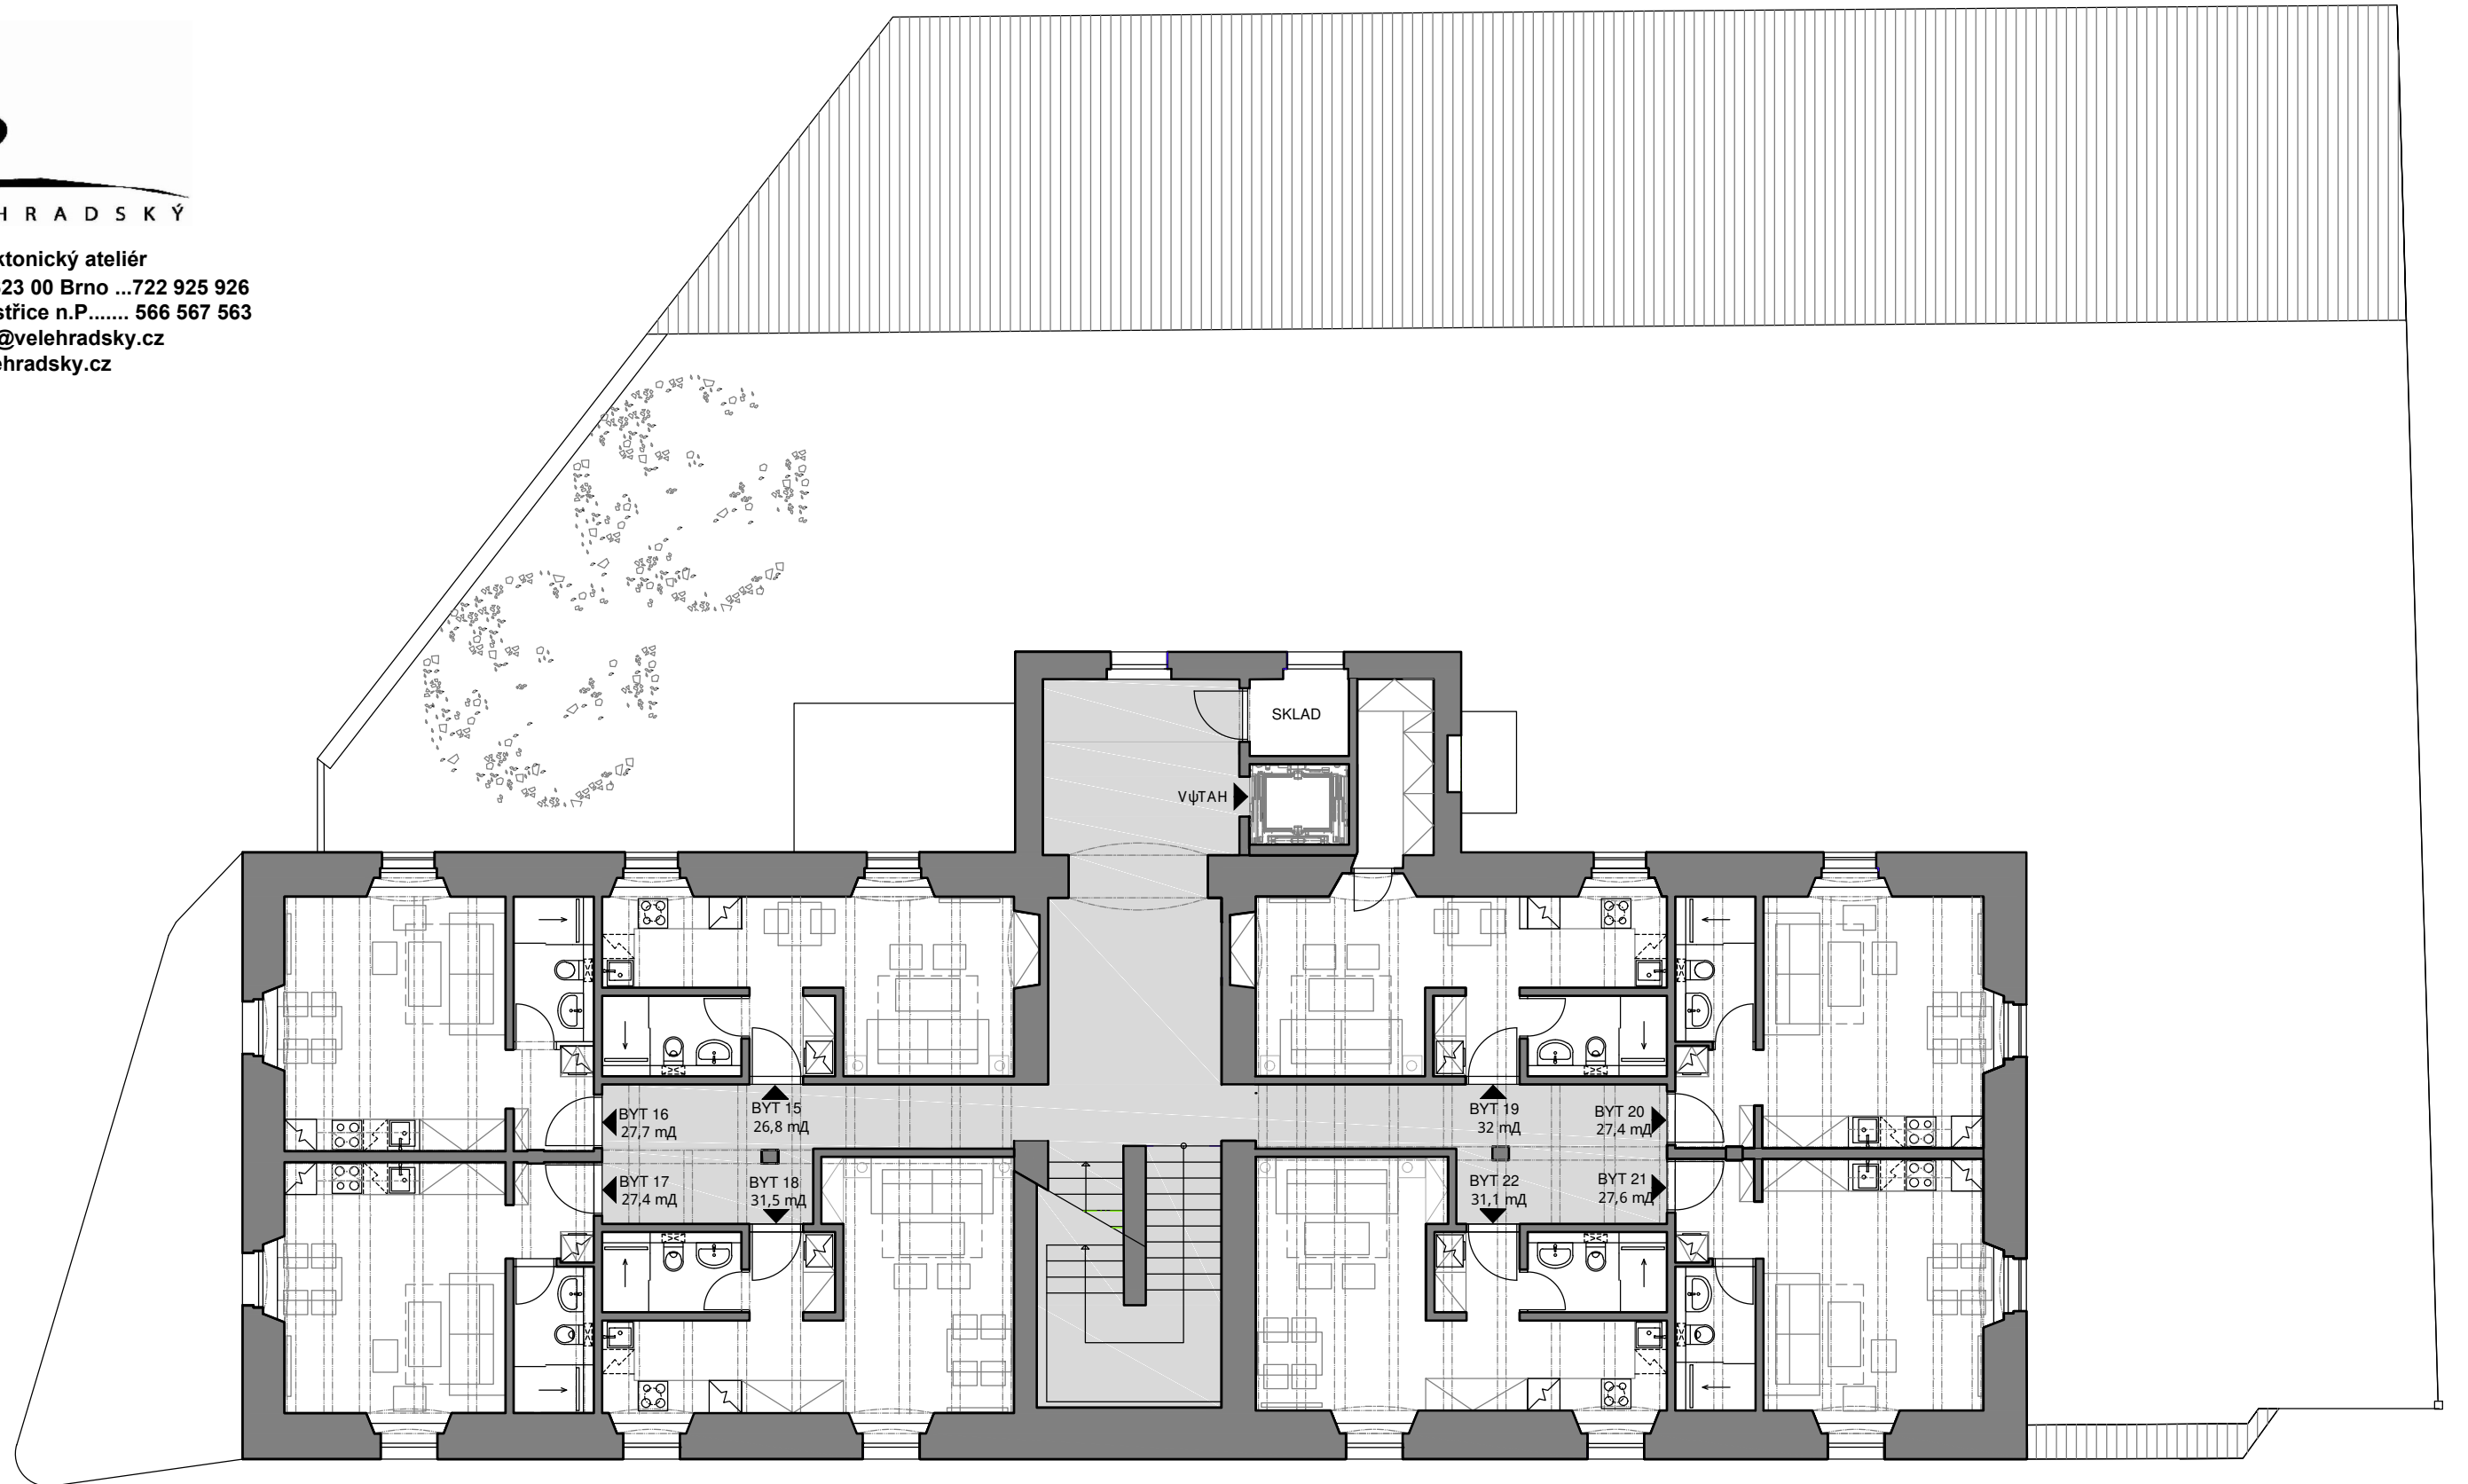

VARIANTA S MALÝMI BYTY

architektonický ateliér

Libušino údolí 76, 623 00 Brno ...722 925 926

Věžná 9, 593 01 Bystřice n.P. 566 567 563

e mail: miroslav@velehradsky.cz

web: www.velehradsky.cz

PŮDORYS 3.NP

VARIANTA S MALÝMI BYTY