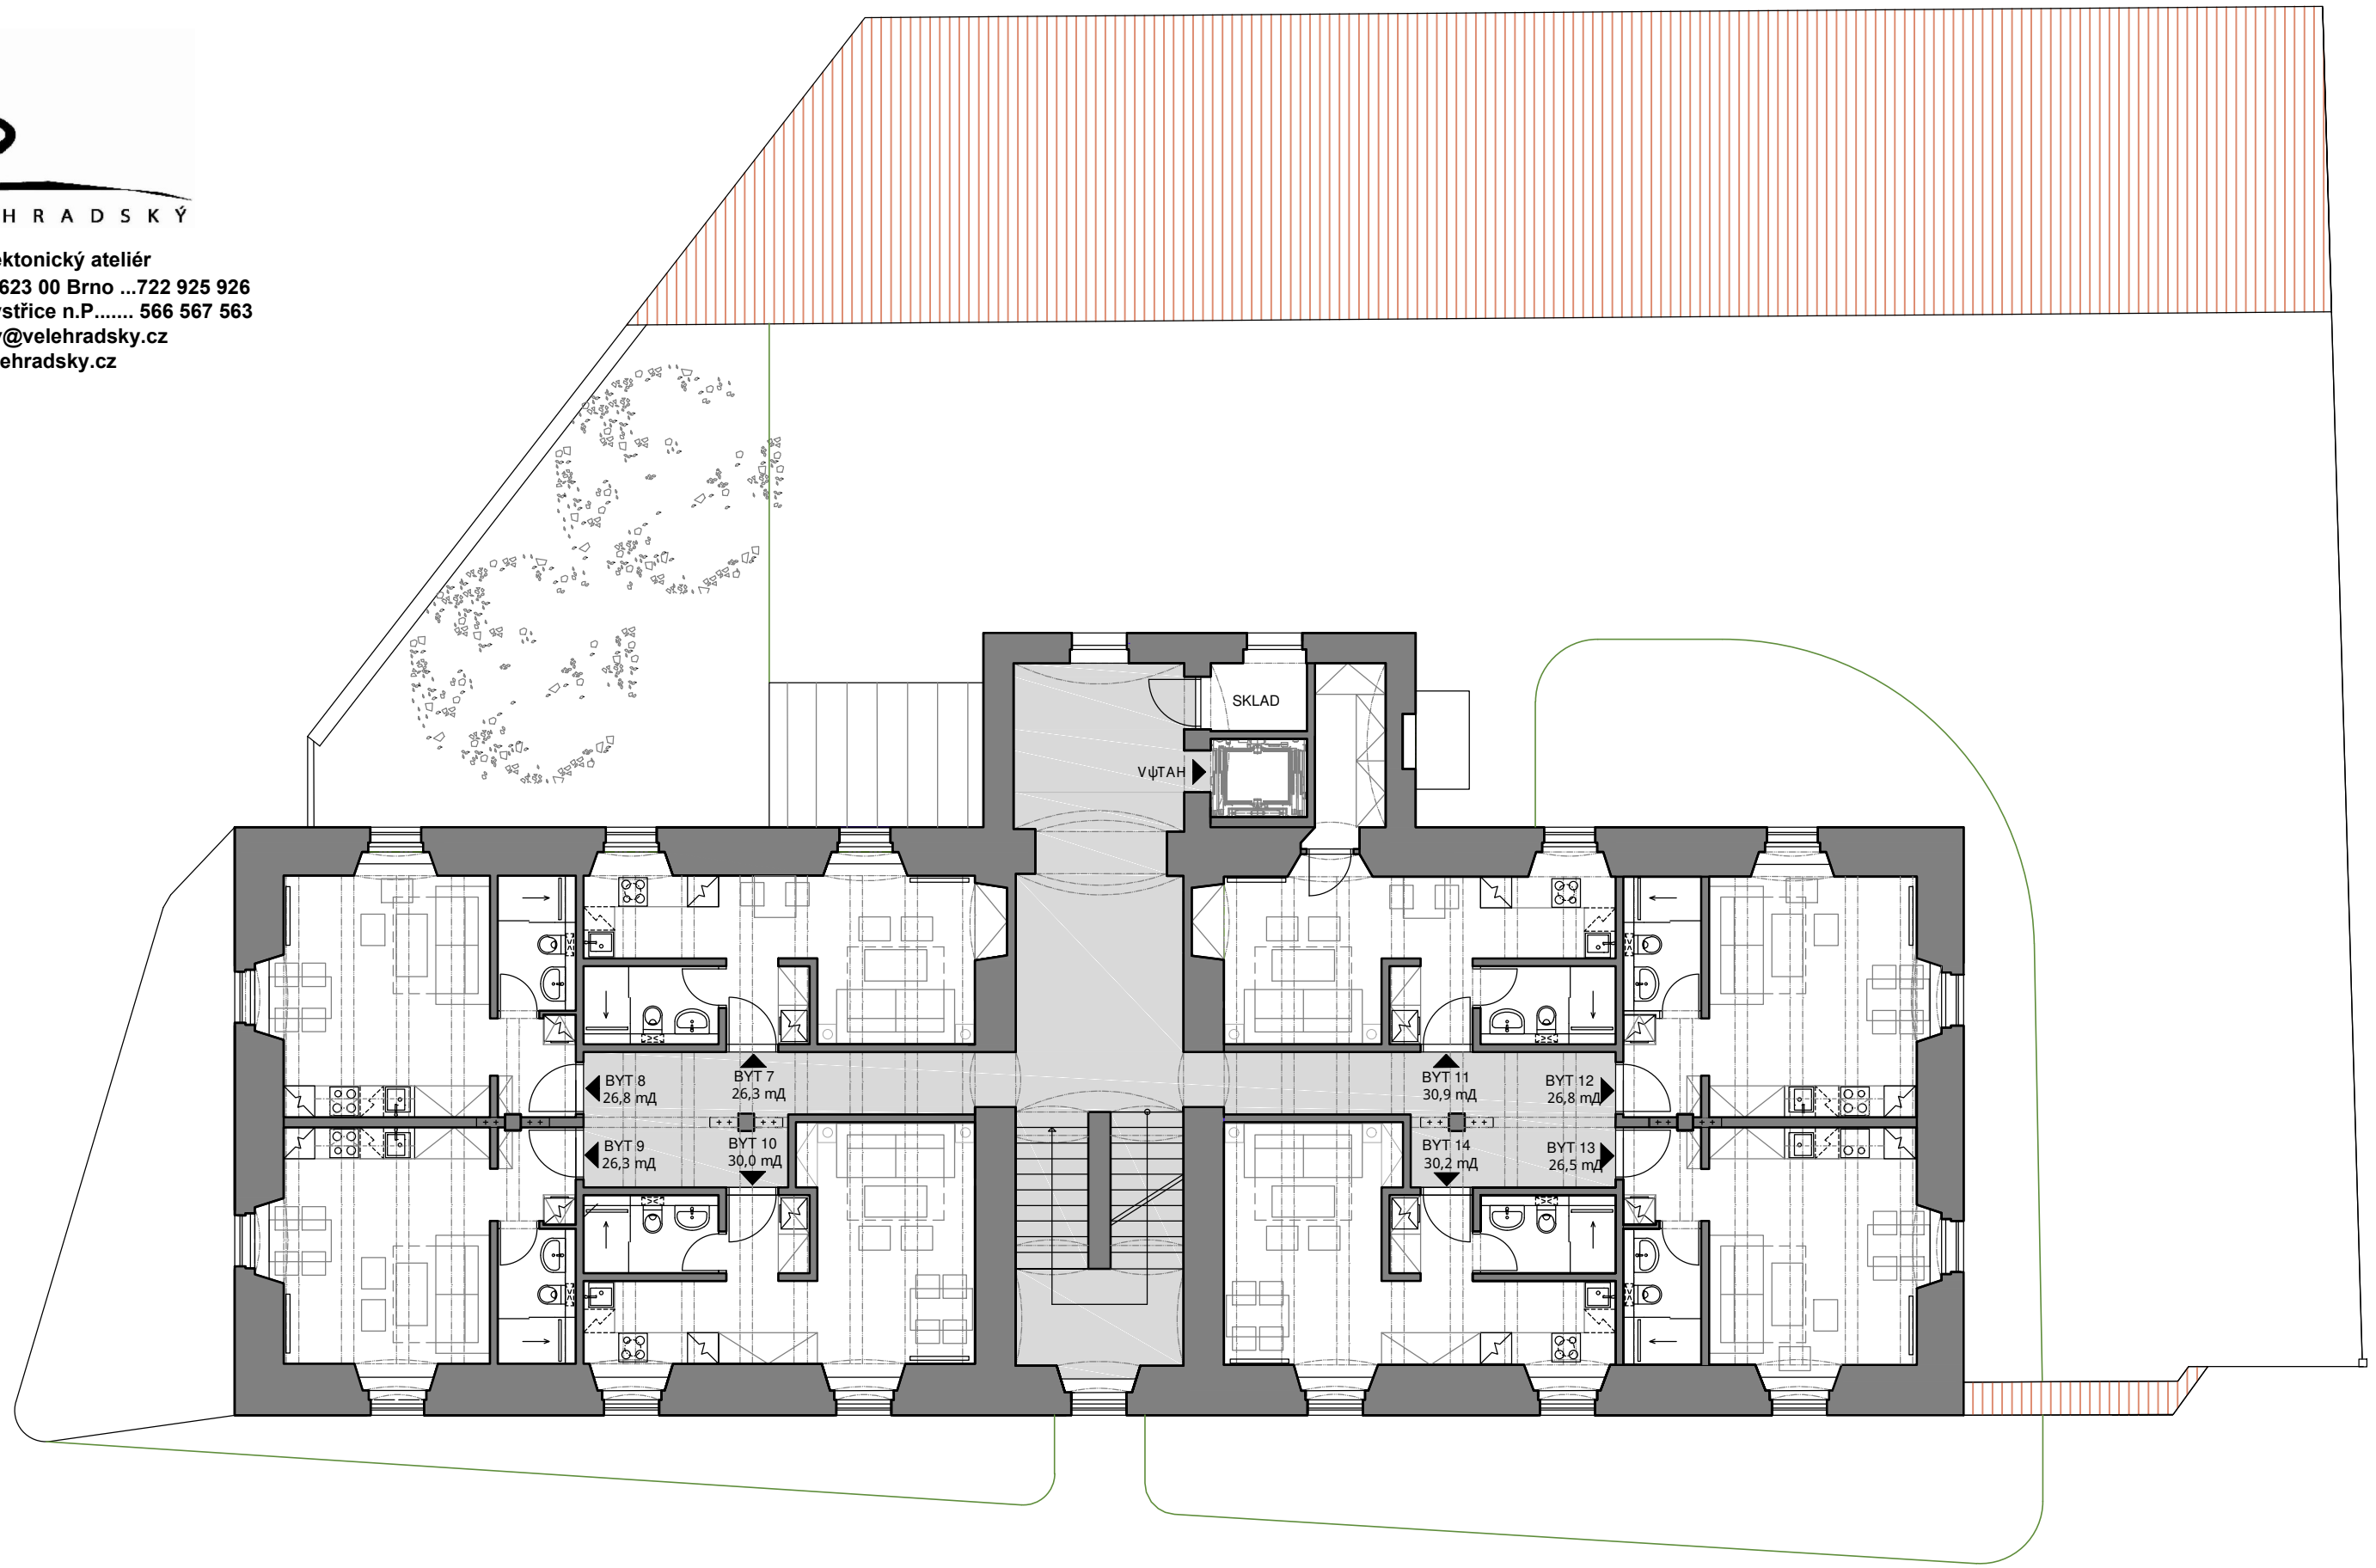

VARIANTA S MALÝMI BYTY

architektonický ateliér

Libušino údolí 76, 623 00 Brno ...722 925 926

Věžná 9, 593 01 Bystřice n.P..... 566 567 563

e mail: miroslav@velehradsky.cz

web: www.velehradsky.cz

PŮDORYS 2.NP