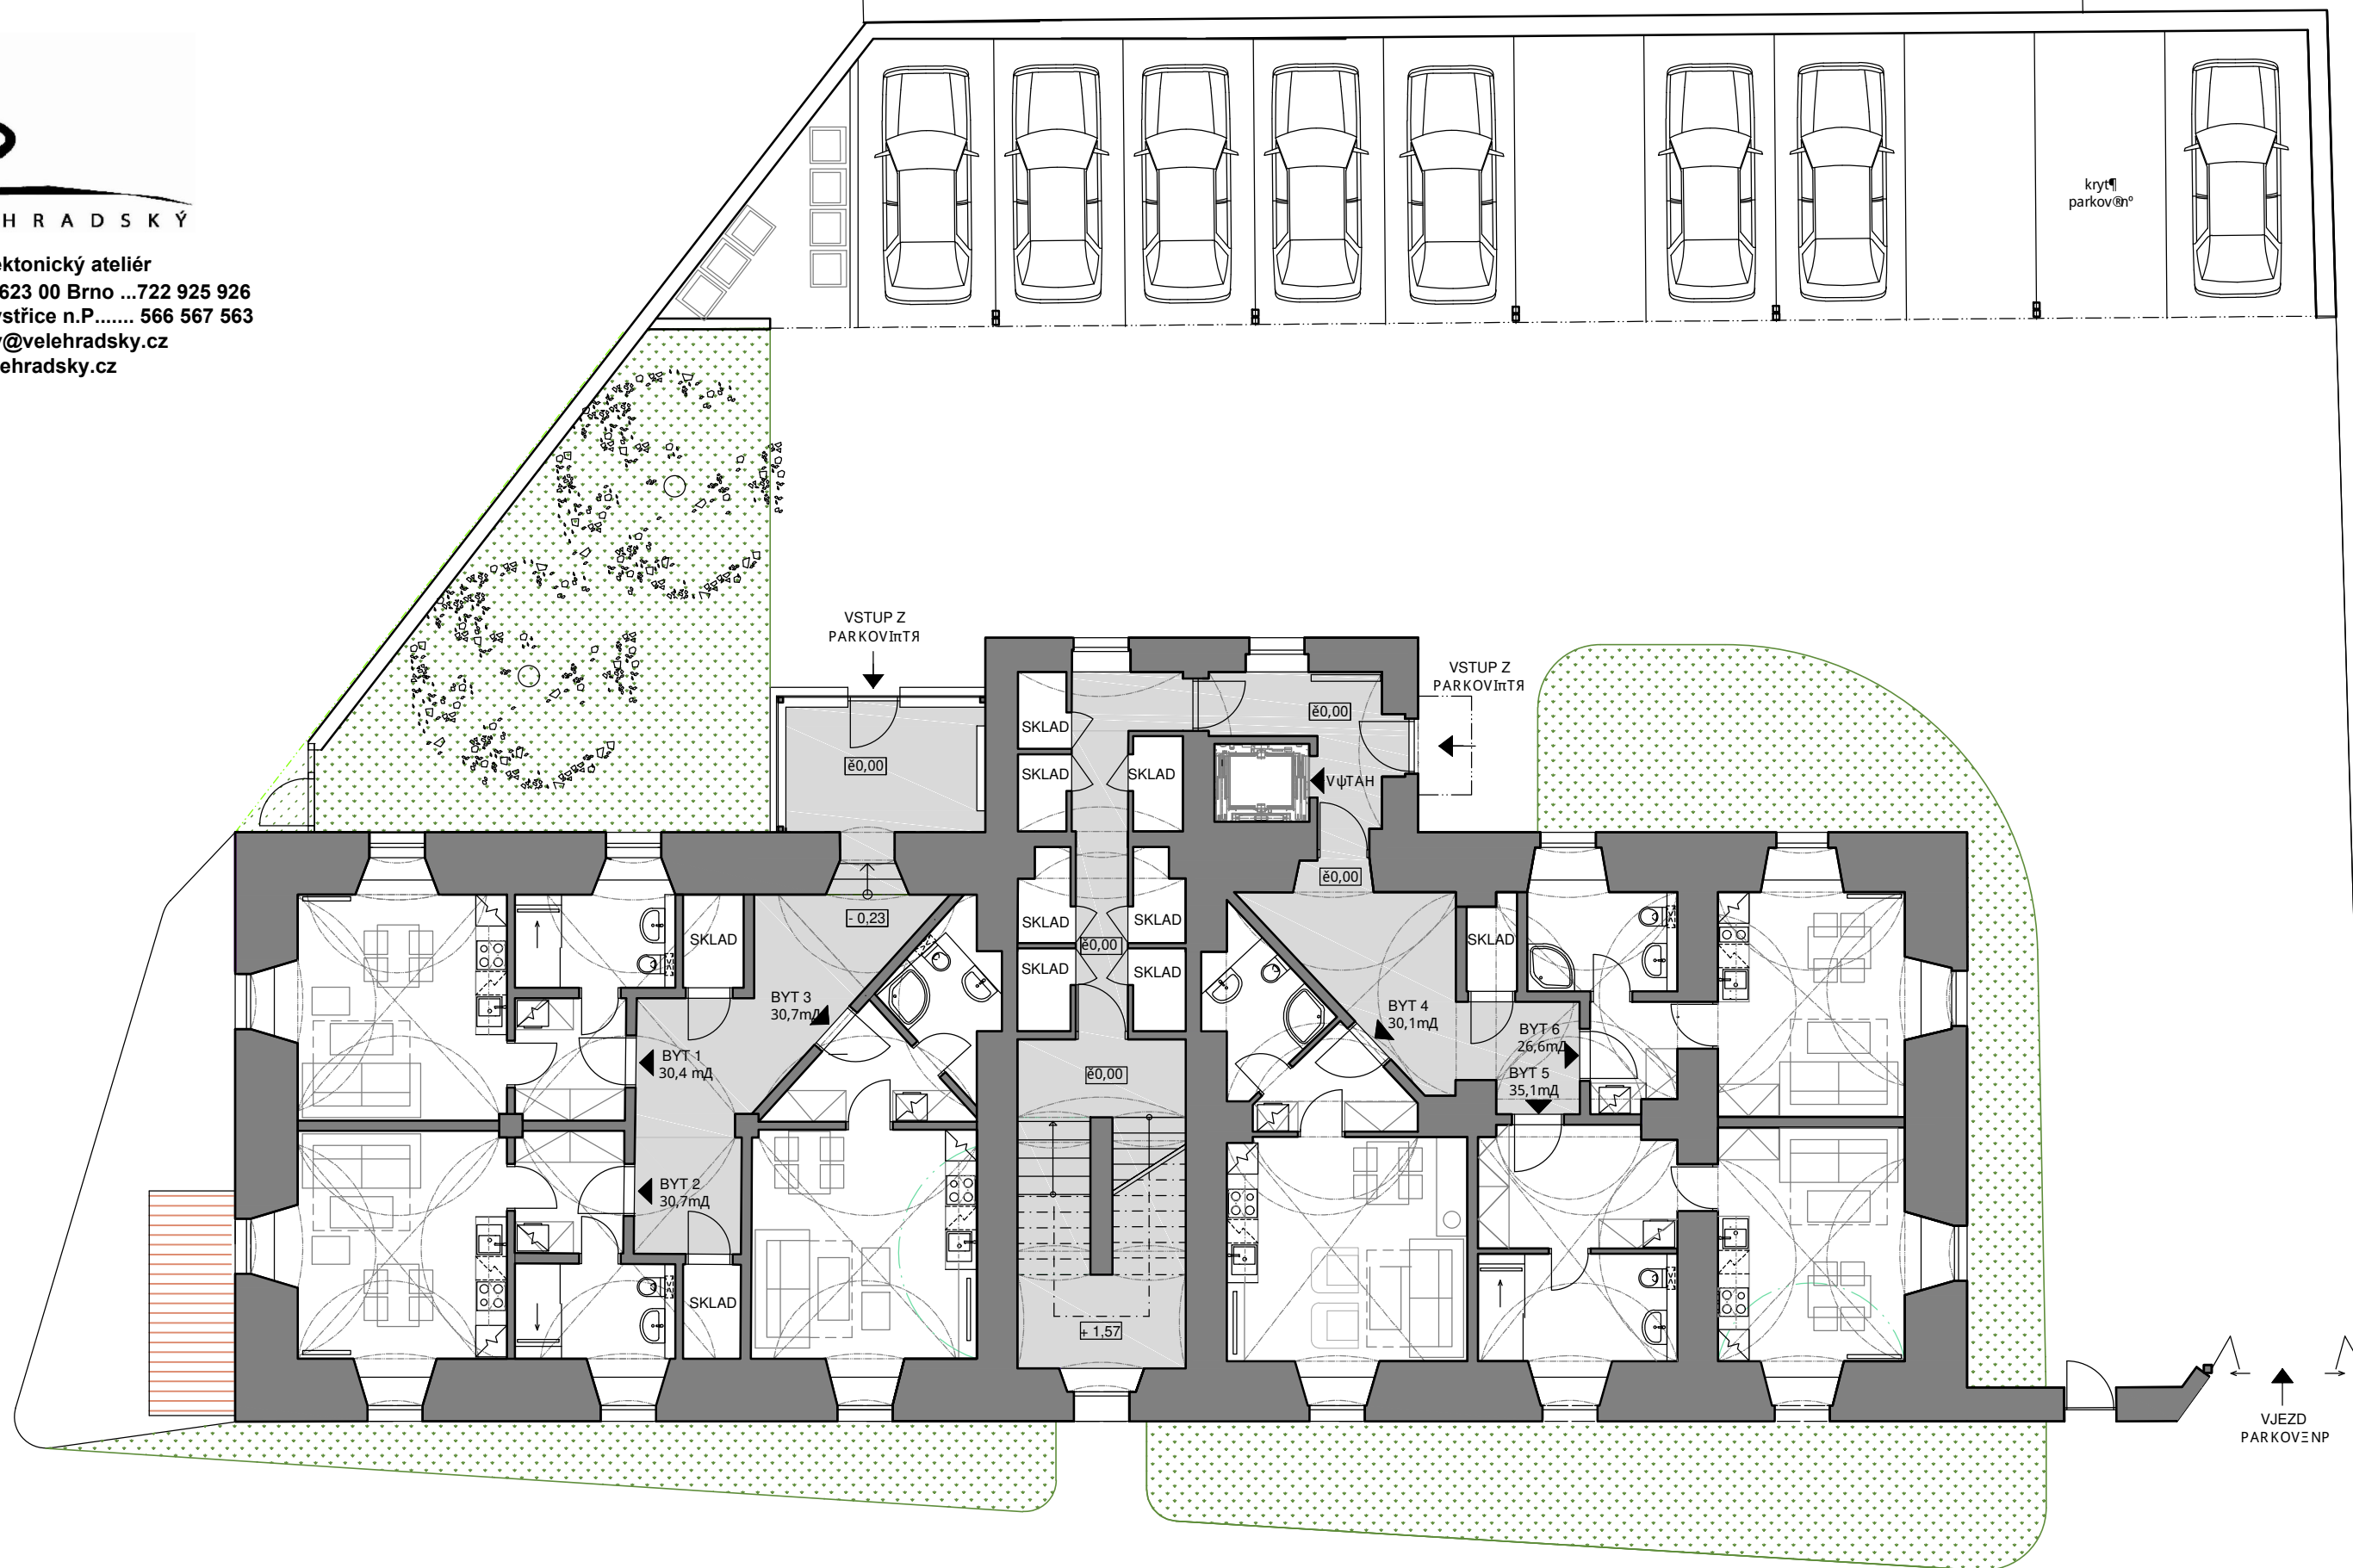

PŮDORYS SKLEPA

VARIANTA S MALÝMI BYTY

architektonický ateliér

Libušino údolí 76, 623 00 Brno ...722 925 926

Věžná 9, 593 01 Bystřice n.P. 566 567 563

e mail: miroslav@velehradsky.cz

web: www.velehradsky.cz

SOUSEDK P
BUDOVA

krytý
parkoviště