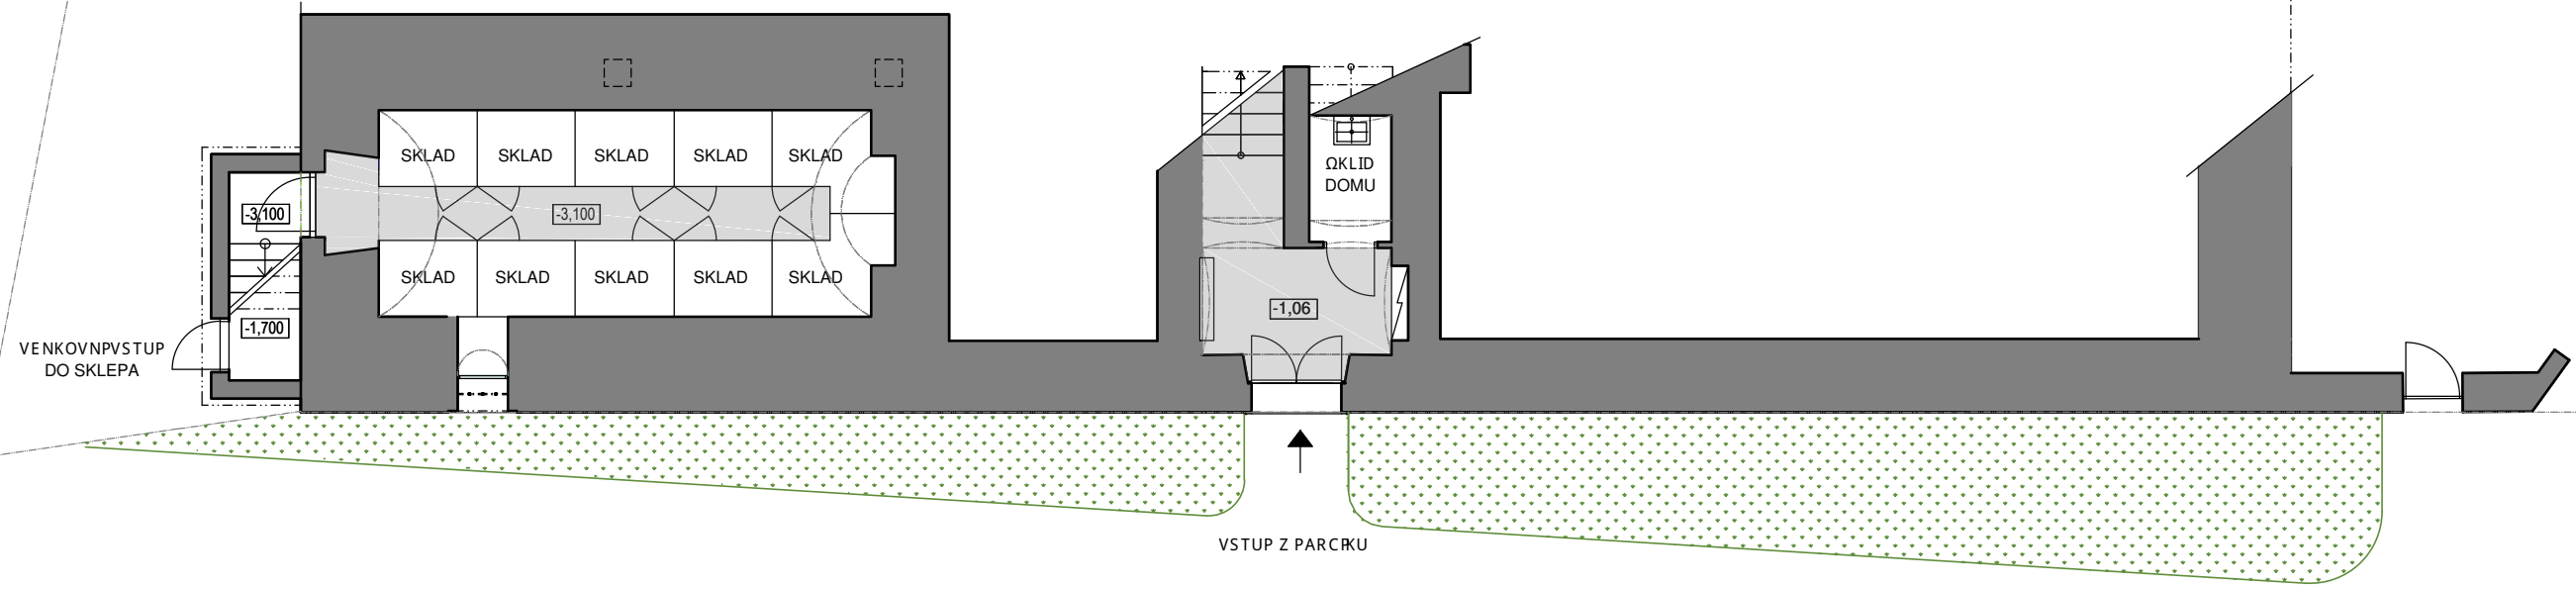

VARIANTA S MALÝMI BYTY

architektonický ateliér

Libušino údolí 76, 623 00 Brno ...722 925 926

Věžná 9, 593 01 Bystřice n.P. 566 567 563

e mail: miroslav@velehradsky.cz

web: www.velehradsky.cz

PŮDORYS SKLEPA

VARIANTA S MALÝMI BYTY