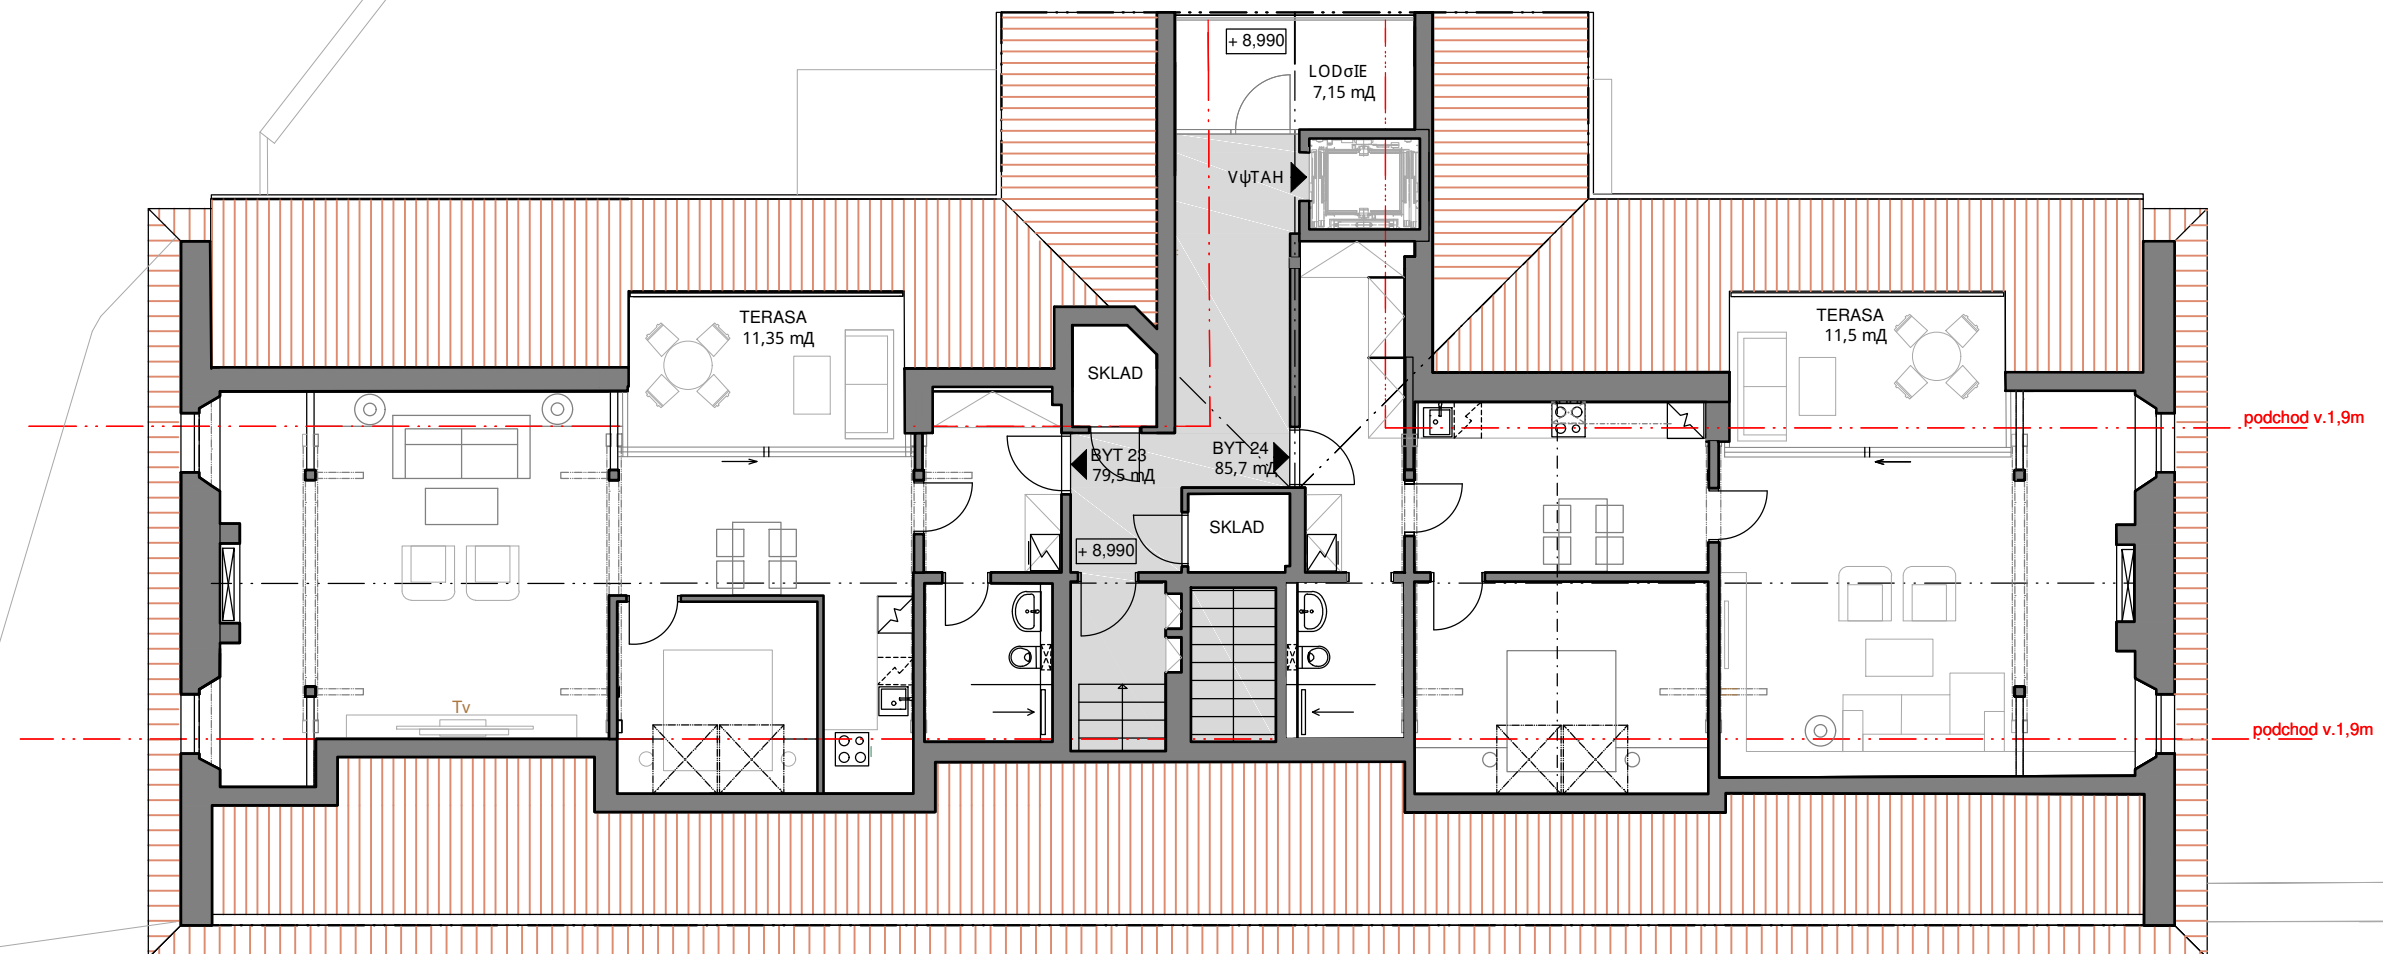

VARIANTA S MALÝMI BYTY

architektonický ateliér
Libušino údolí 76, 623 00 Brno ...722 925 926
Věžná 9, 593 01 Bystřice n.P..... 566 567 563
e mail: miroslav@velehradsky.cz
web: www.velehradsky.cz