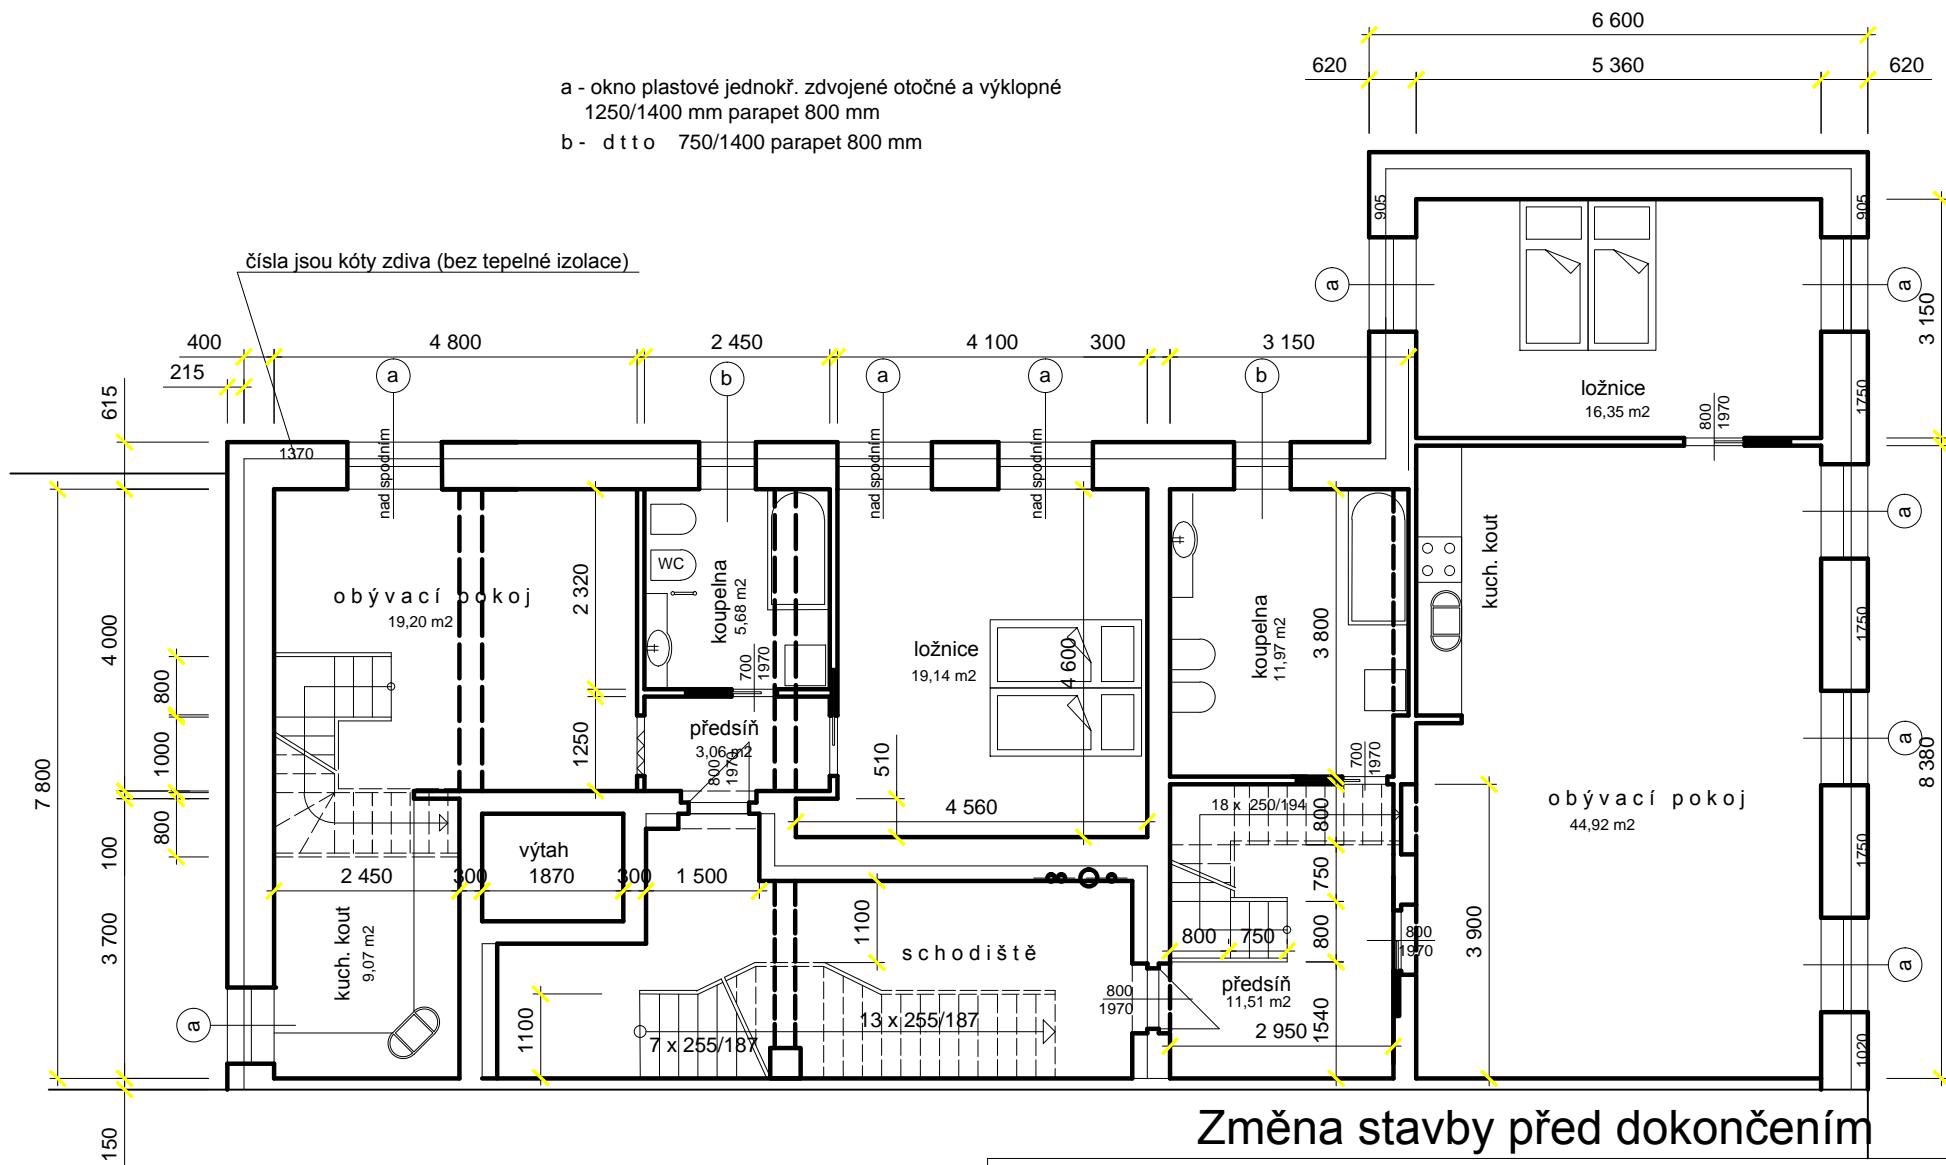

- a - okno plastové jednokř. zdvojené otočné a výklopné  
1250/1400 mm parapet 800 mm  
b - d t t o 750/1400 parapet 800 mm

PROJEKTANT :	Ing. Saic Jiří, Síbova 314, 418 01 Bílina	IČO : 473 01 066
INVESTOR :	Coverini Fabiano, Osiková 3245, 415 01 Teplice	
NÁZEV STAVBY :	<b>Pasivní obytný dům</b>	MĚŘÍTKO : 1 : 100
MÍSTO STAVBY :	Teplice, ul. Českosobratrská, č.p. 667 a 668	DATUM 05/2011
OBSAH VÝKRESU :	<b>Půdorys 3.N.P.</b>	ČÍSLO VÝKRESU : <b>4</b>